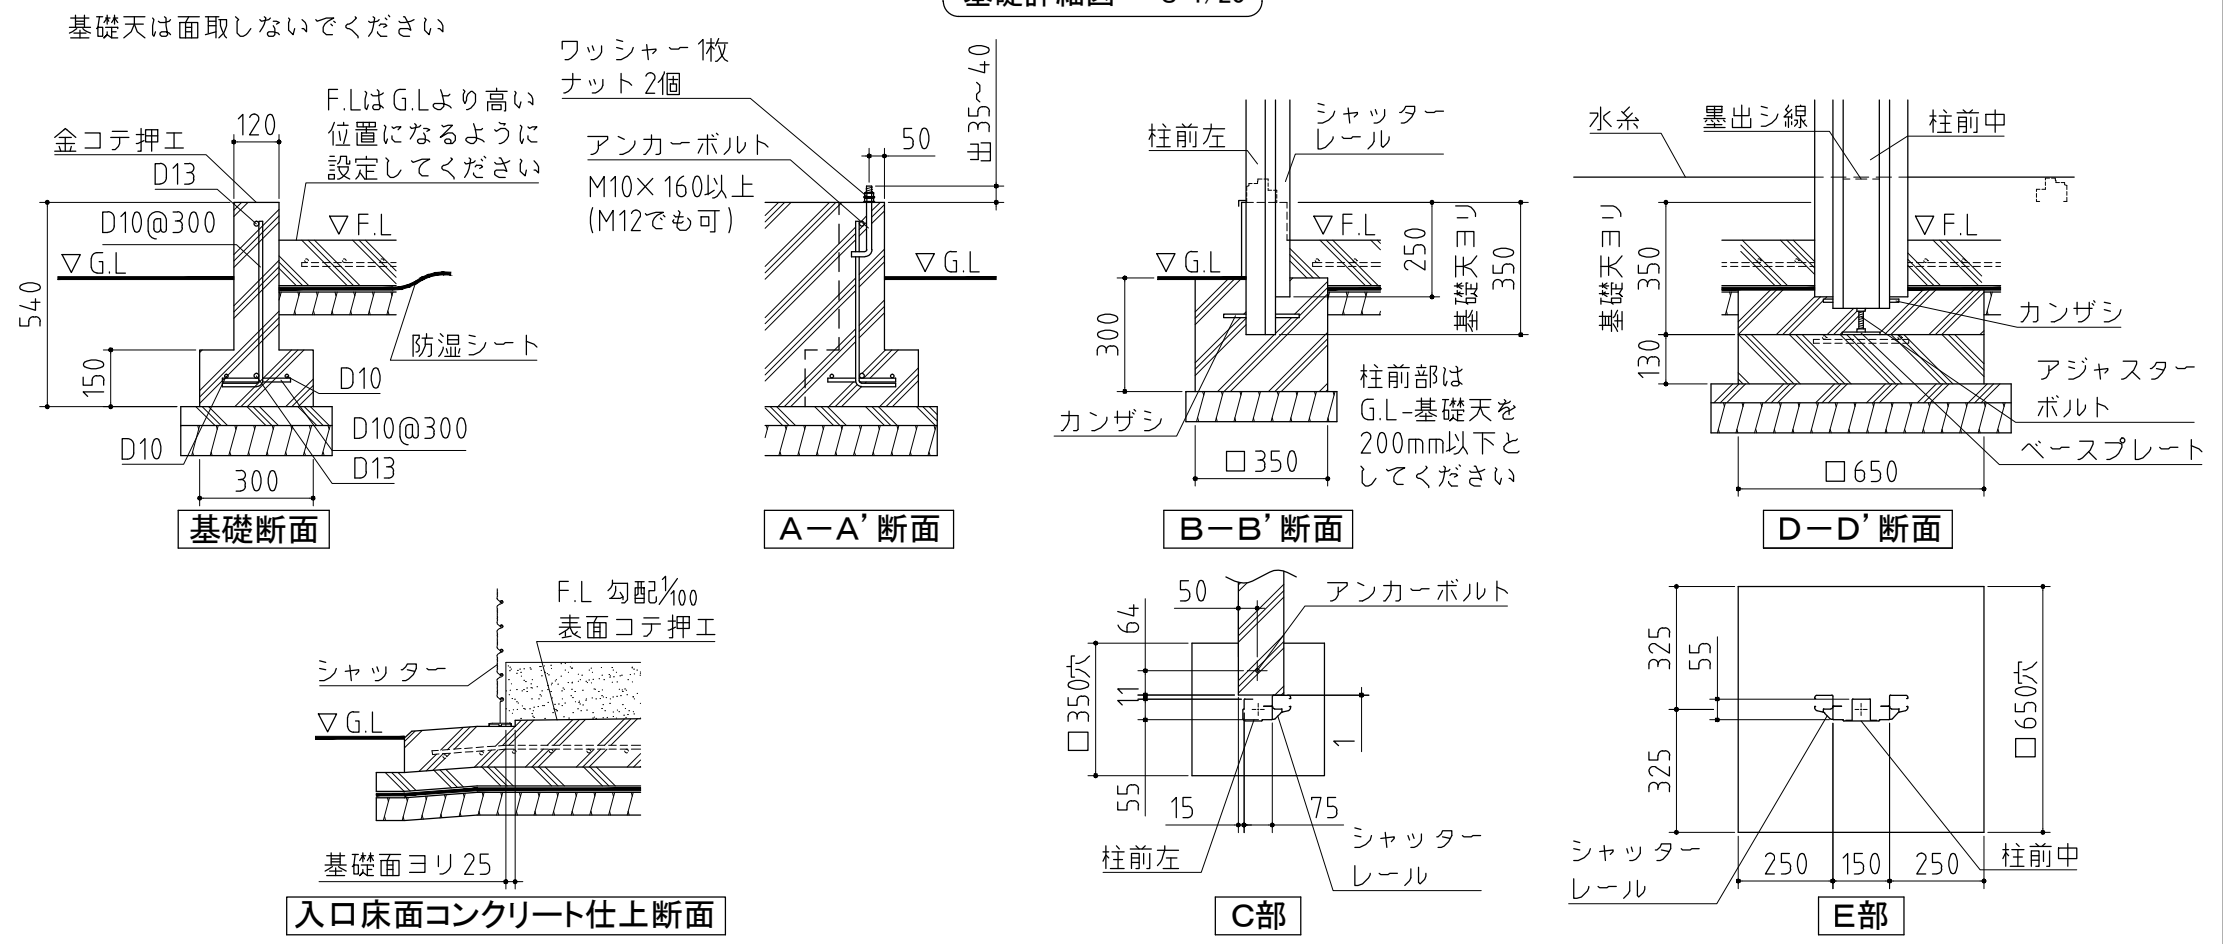

⚠ 注意
アンカーボルトは布基礎芯ではありません。

×・・・アンカーボルト位置を示す。

基礎詳細図 S=1/20

基礎図 <縮尺> S=1/50
~豪雪型~

機種名 FM-2630SD・HDL

※寒冷地等は地域の実情に合わせた基礎にして下さい。